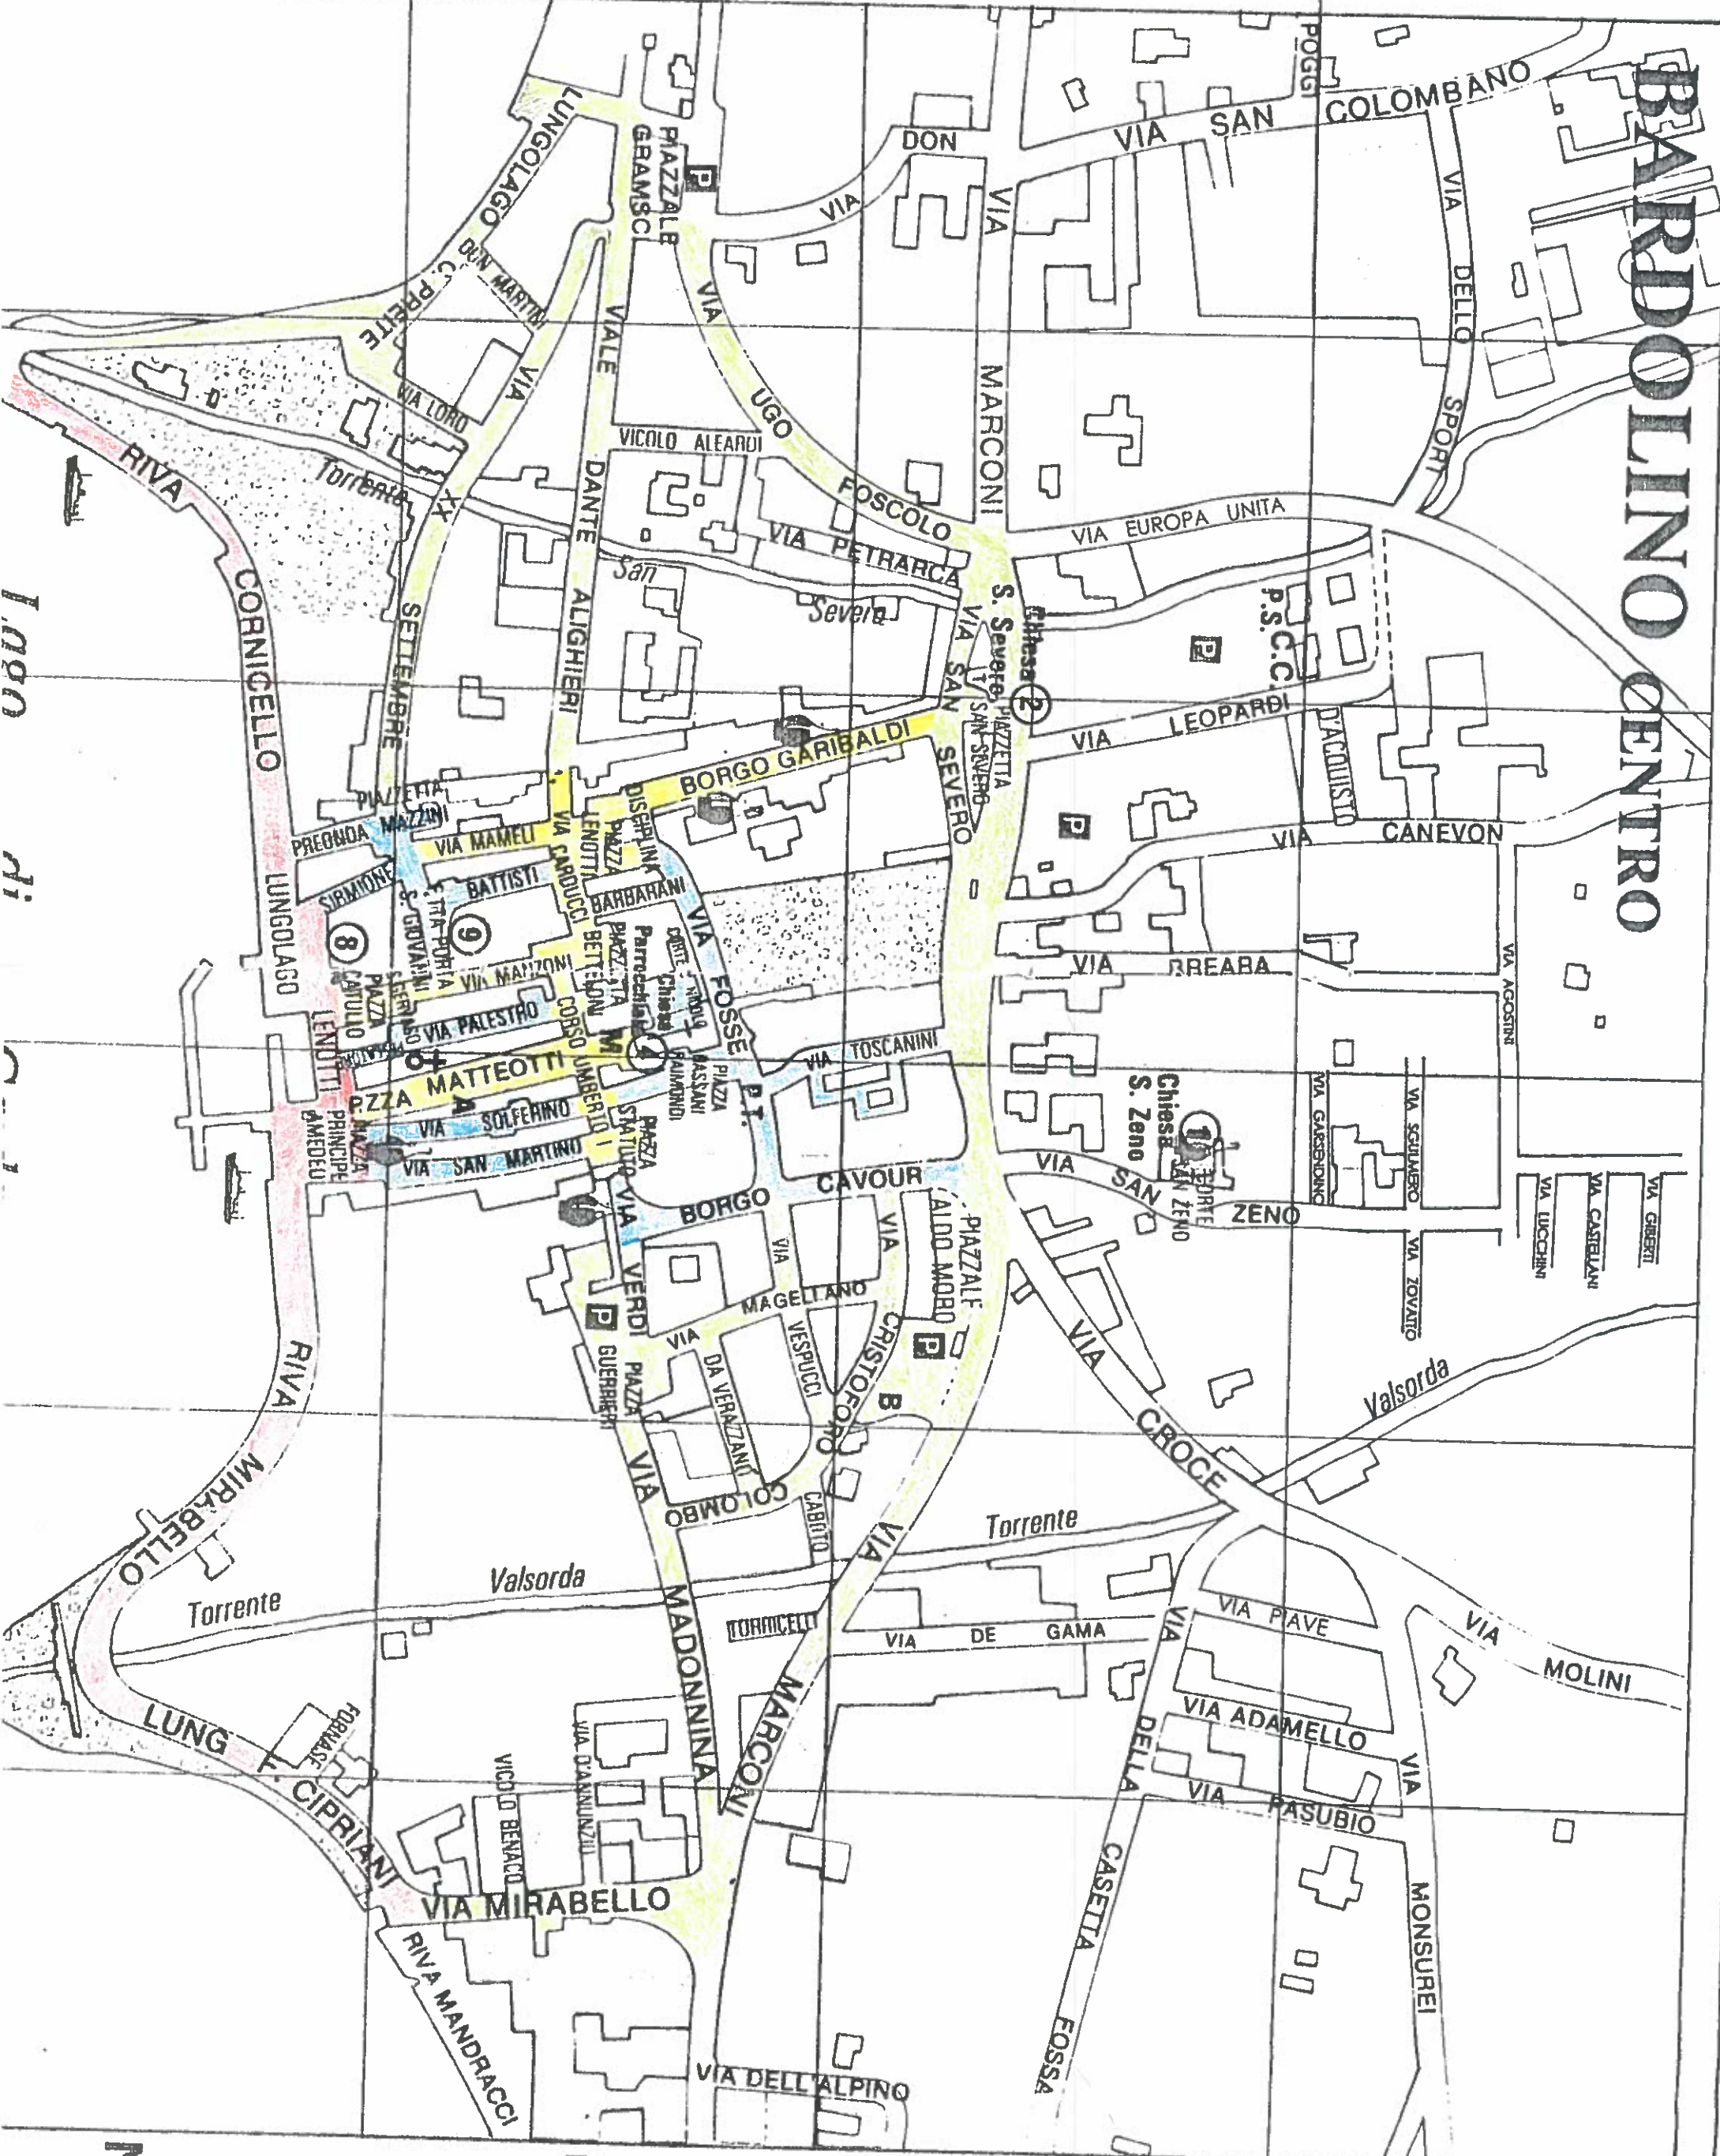

1

2

3

4

5

Zona 1

Zona 2

Zona 3

Zona 4

Zona 5

CHIERA
S.S.M.A."

CHIERA
S.S.M.A."

ge auch mit Auto
d pedestrian walk

rischer Aussicht
eas

ter Bedeutung
id artistic buildings
r Weinproben des
dr vom Bartolomeo

d beach

tenstiedlung
ist village

ing-stage

BARDOLINO CENTRO

N

M

L

I

Lago di Garda

Lago di Garda

Lago di Garda

Lago di Garda

Lago di Garda

Lago di Garda